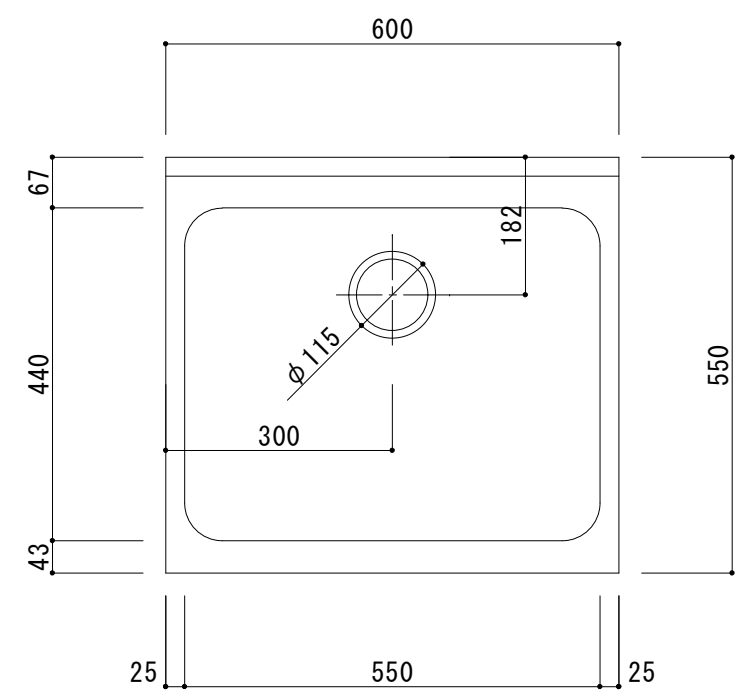

日の出Ⅱ HSⅡ600S(全槽)

天板	SUS430 0.4t BA仕上
シンク	SUS430 0.4t N04仕上
扉	化粧ハ°-φ15mm 小口テーフ°貼
側板	化粧ハ°-φ15mm 小口テーフ°貼
背板	無塗装合板
底板	ステンレス貼
取手	ハ°-ルハンドル(白)
丁番	スライド°丁番
巾木	カラー合板(ブラウン)
付属品	ストレーナー-115φ 排水ホース・ホース回転板

備考	図番	縮尺	日付	作成	13/08/01	工事名	品名	HSⅡ600S(全槽)	 システムキッチン・流し台・ホームタンク サンライズ産商 株式会社
	HSⅡ-N600S	1/10		変更					
				変更					