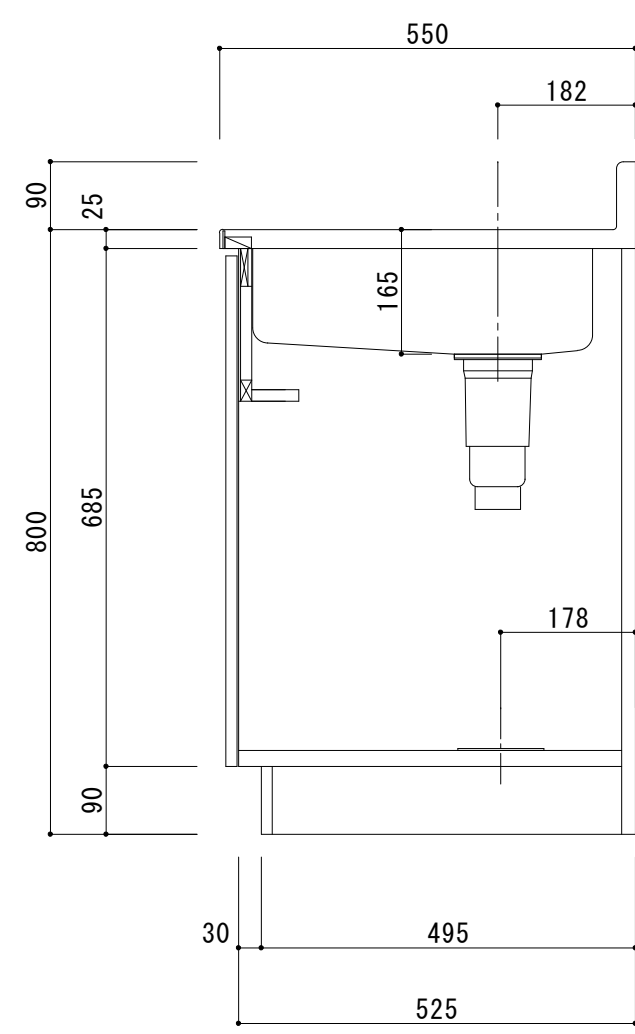

日の出Ⅱ HSⅡ600S(全槽)

天板	SUS430 0.4t BA仕上
シンク	SUS430 0.4t N04仕上
扉	化粧ハ°-φ15mm 小口テーフ°貼
側板	化粧ハ°-φ15mm 小口テーフ°貼
背板	無塗装合板
底板	ステンレス貼
取手	ハ°-ルハンドル(白)
丁番	スライド°丁番
巾木	カラー合板(ブラウン)
付属品	ストレーナー-115φ 排水ホース・ホース回転板

備考	図番	縮尺	日付	作成	13/08/01	工事名	品名	HSⅡ600S(全槽)	 システムキッチン・流し台・ホームタンク サンライズ産商 株式会社
	HSⅡ-N600S	1/10		変更					
				変更					