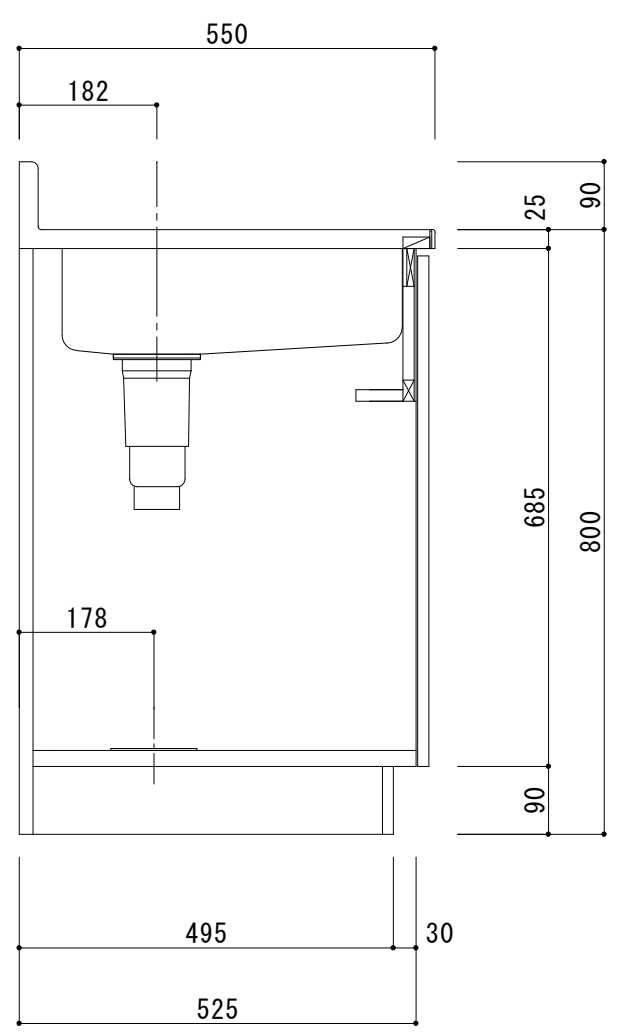

日の出Ⅱ HSⅡ600S(全槽)

天板	SUS430 0.4t BA仕上
シンク	SUS430 0.4t N04仕上
扉	化粧ハ°-φ15mm 小口テーフ°貼
側板	化粧ハ°-φ15mm 小口テーフ°貼
背板	無塗装合板
底板	ステンレス貼
取手	ハ°-ルハンドル(白)
丁番	スライド°丁番
巾木	カラー合板(ブラウン)
付属品	ストレーナー-115φ 排水ホース・ホース回転板

備考	図番	縮尺	日付	作成	13/08/01	工事名	品名	HSⅡ600S(全槽)	 システムキッチン・流し台・ホームタンク サンライズ産商 株式会社
	HSⅡ-N600S	1/10		変更					
				変更					