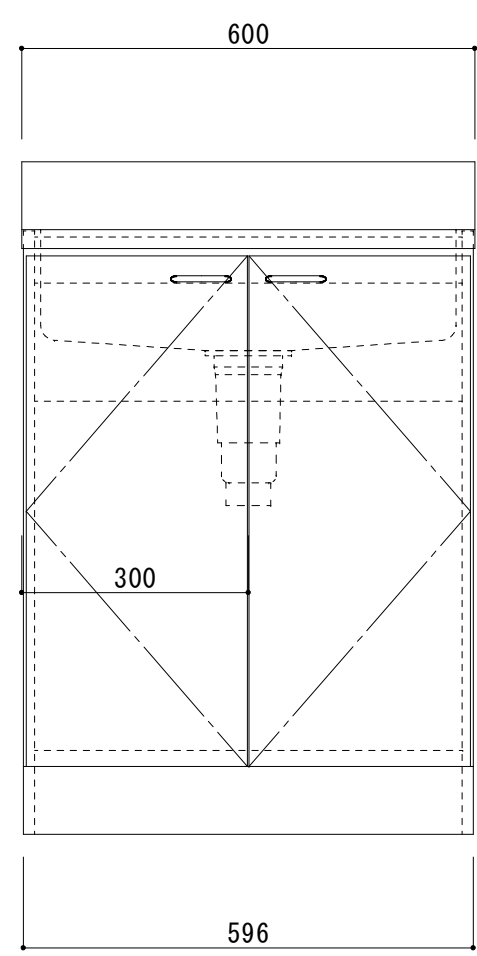

日の出Ⅱ HSⅡ600S(全槽)

天板	SUS430 0.4t BA仕上
シンク	SUS430 0.4t N04仕上
扉	化粧ハ°-φ15mm 小口テーフ°貼
側板	化粧ハ°-φ15mm 小口テーフ°貼
背板	無塗装合板
底板	ステンレス貼
取手	ハ°-ルハンドル(白)
丁番	スライド°丁番
巾木	カラー合板(ブラウン)
付属品	ストレーナー-115φ 排水ホース・ホース回転板

備考	図番	縮尺	日付	作成	13/08/01	工事名	品名	HSⅡ600S(全槽)	 システムキッチン・流し台・ホームタンク サンライズ産商 株式会社
	HSⅡ-N600S	1/10		変更					
				変更					